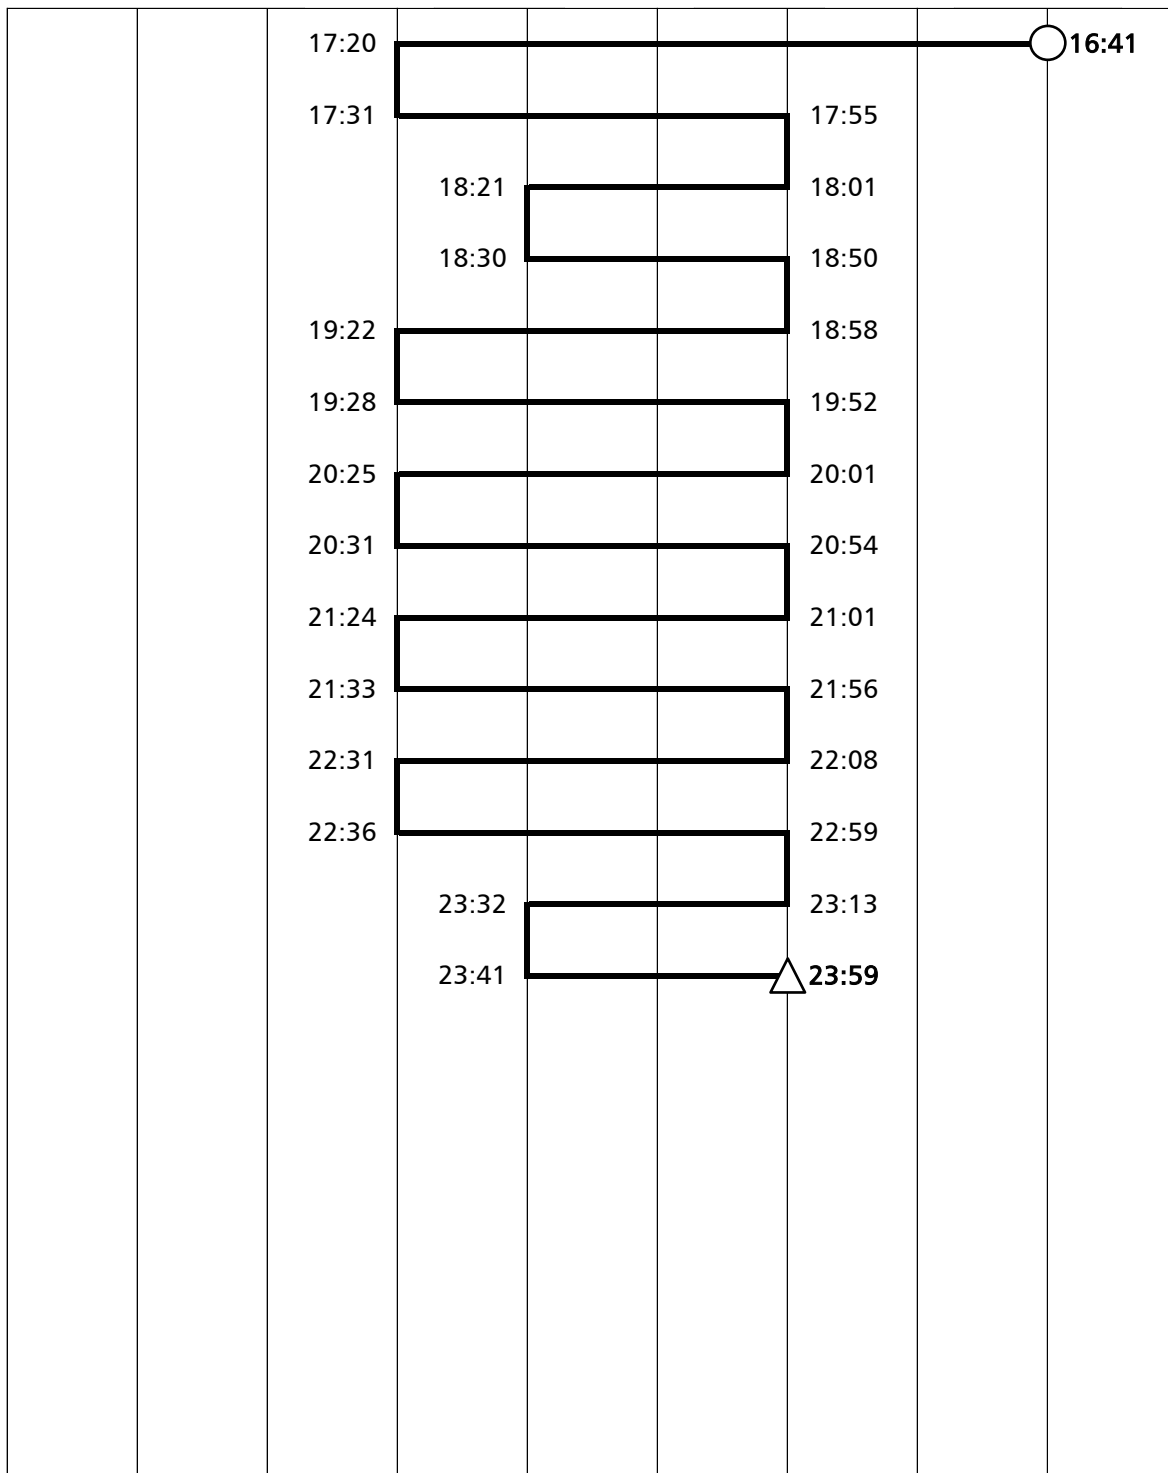

御堂筋線運用表 2020 (令和02) 年10月31日 改正

平日42

出庫
中百舌鳥検車場

入庫
天王寺2番線 (2RT)

千里中央 桃山台 江坂 新大阪 中津 大国町 天王寺 我孫子 新金岡 中百舌鳥

記事

(翌日運用) 平日 : 04 土休日 : 04
 天王寺23:59着後、1RT→XT→2RT入換後留置