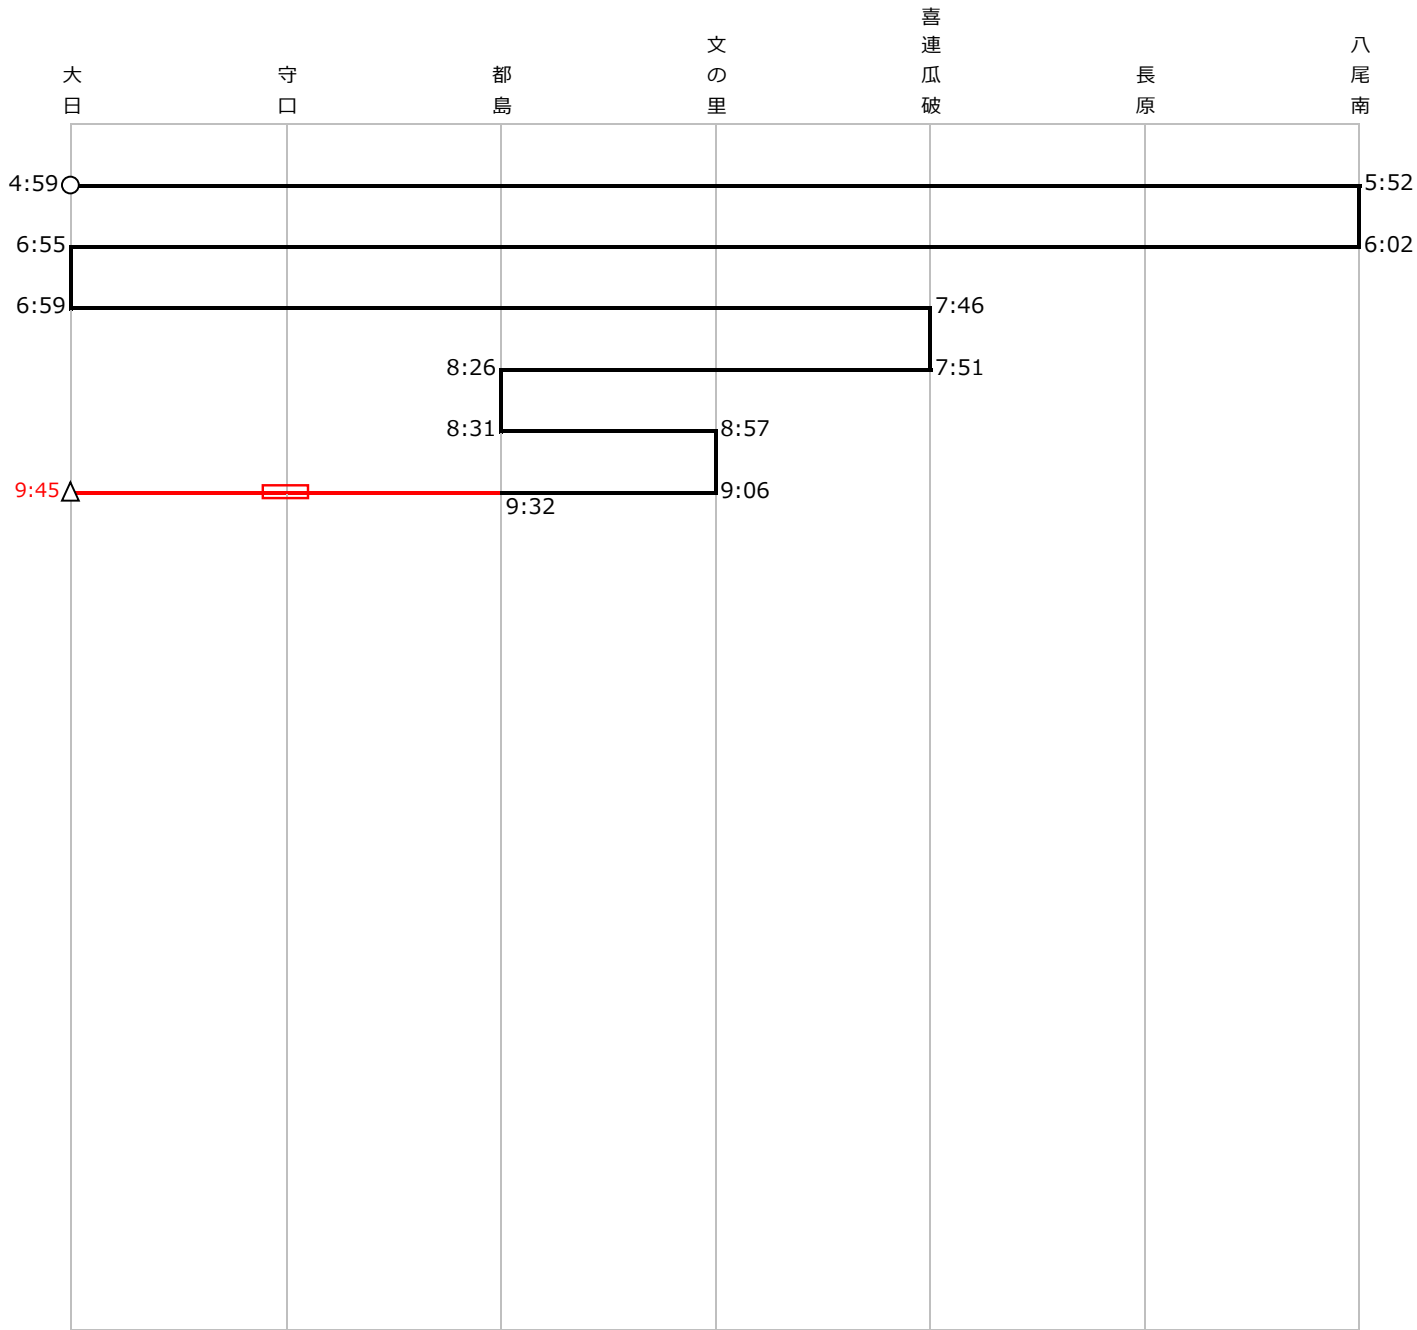

平日01

出庫
大日2RT

入庫
大日検車場

【備考】
前日運用…平日44, 土休日14