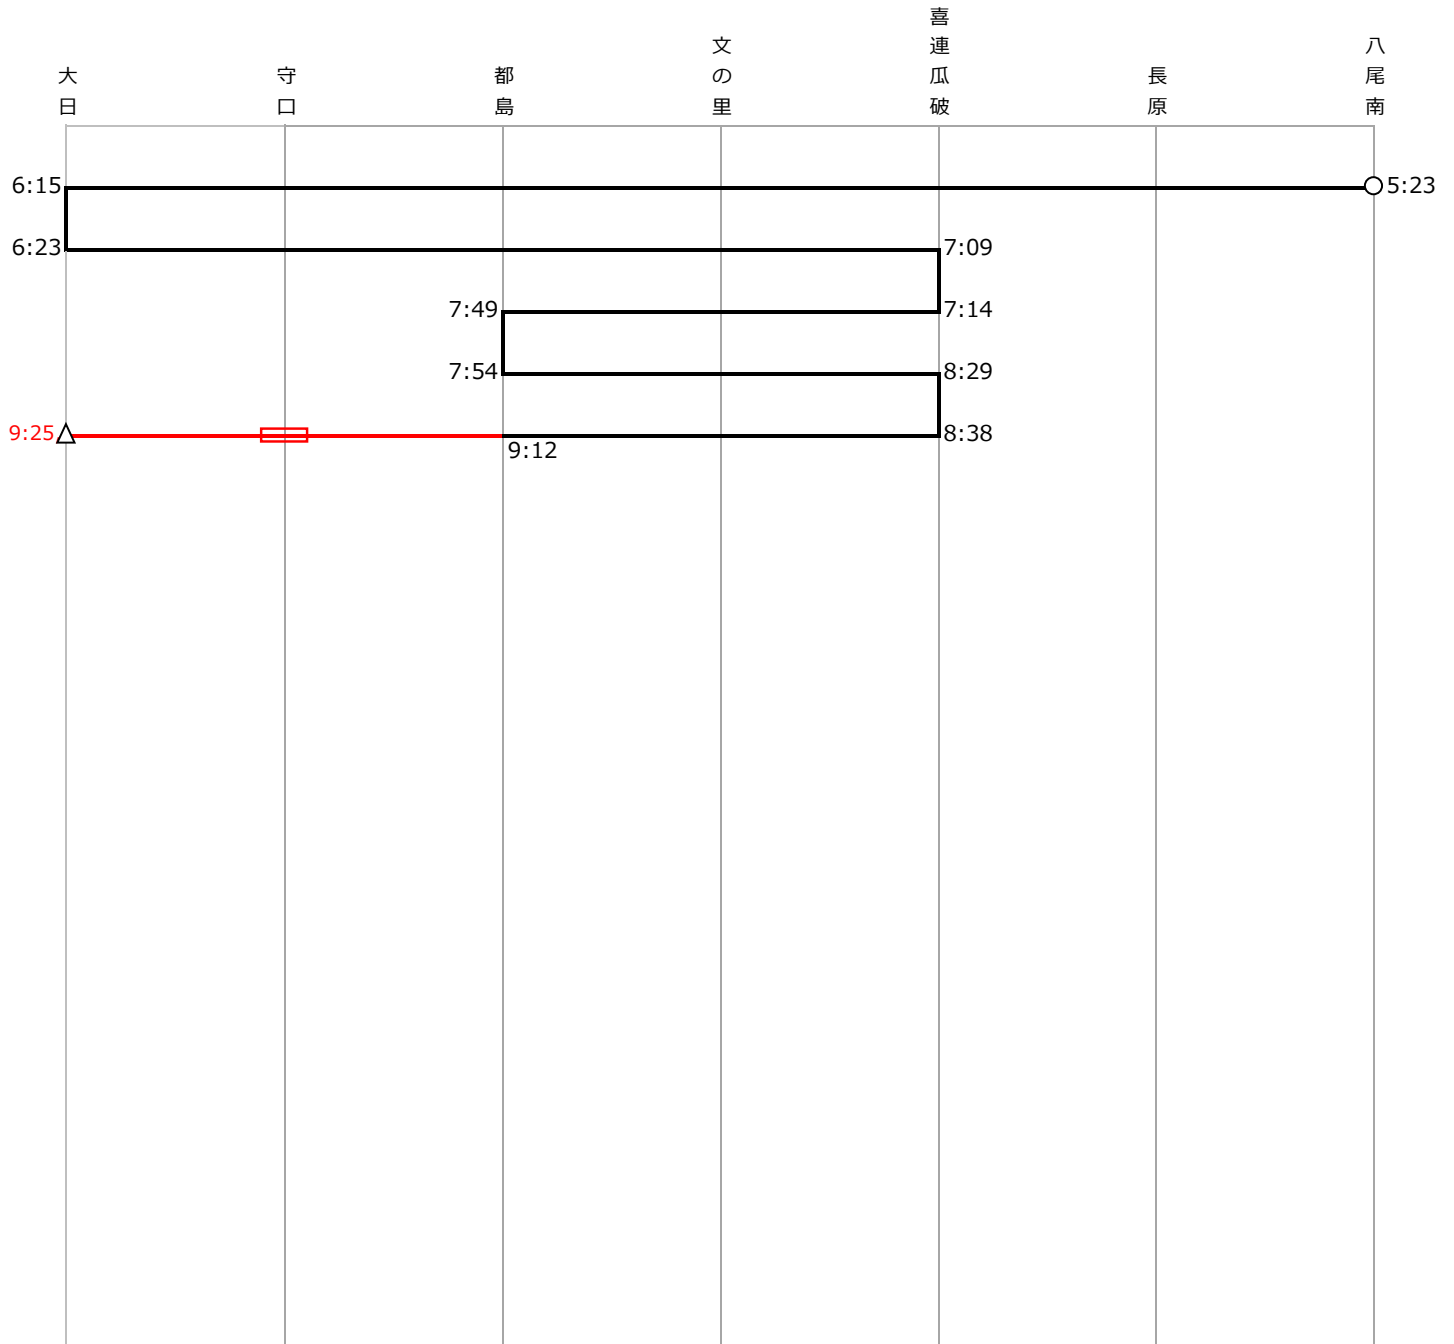

平日06

出庫  
八尾南1RT

入庫  
大日検車場

【備考】

前日運用…平日14, 土休日19