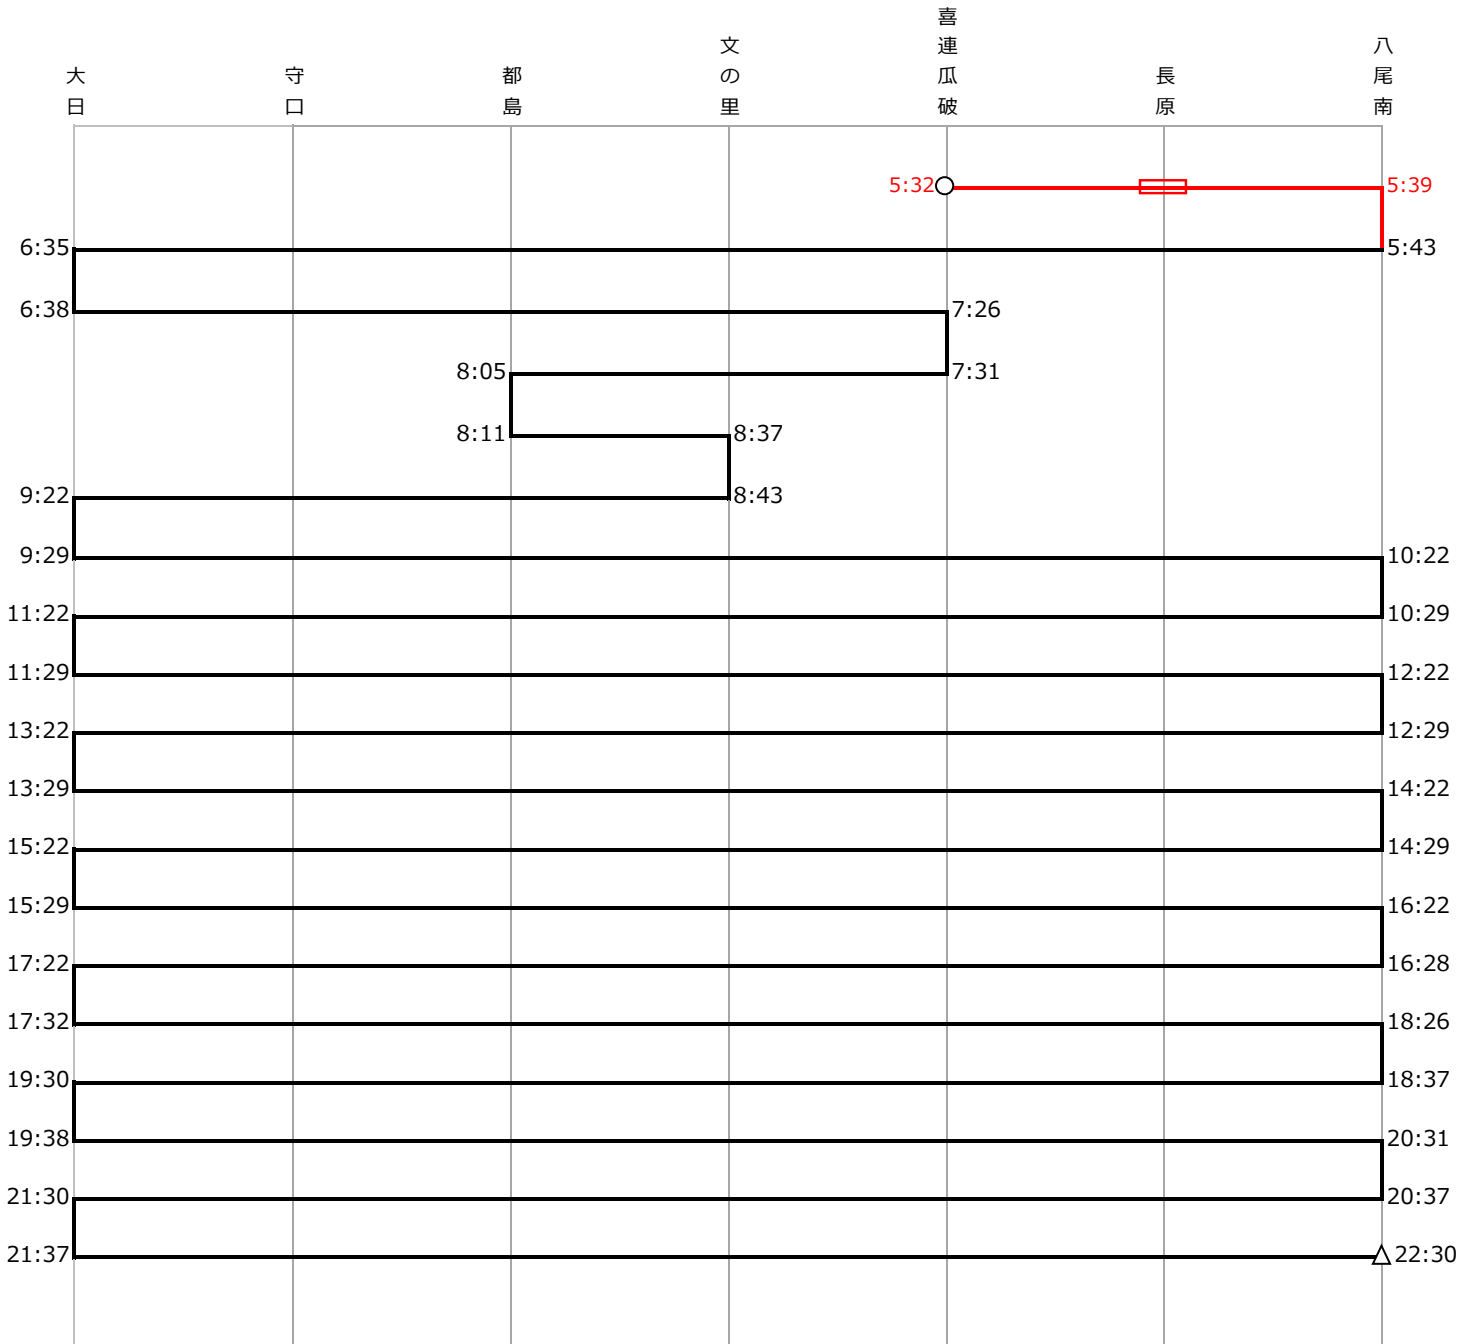

平日08

出庫
喜連瓜破YT

入庫
八尾車庫

【備考】

前日運用…平日12, 土休日21