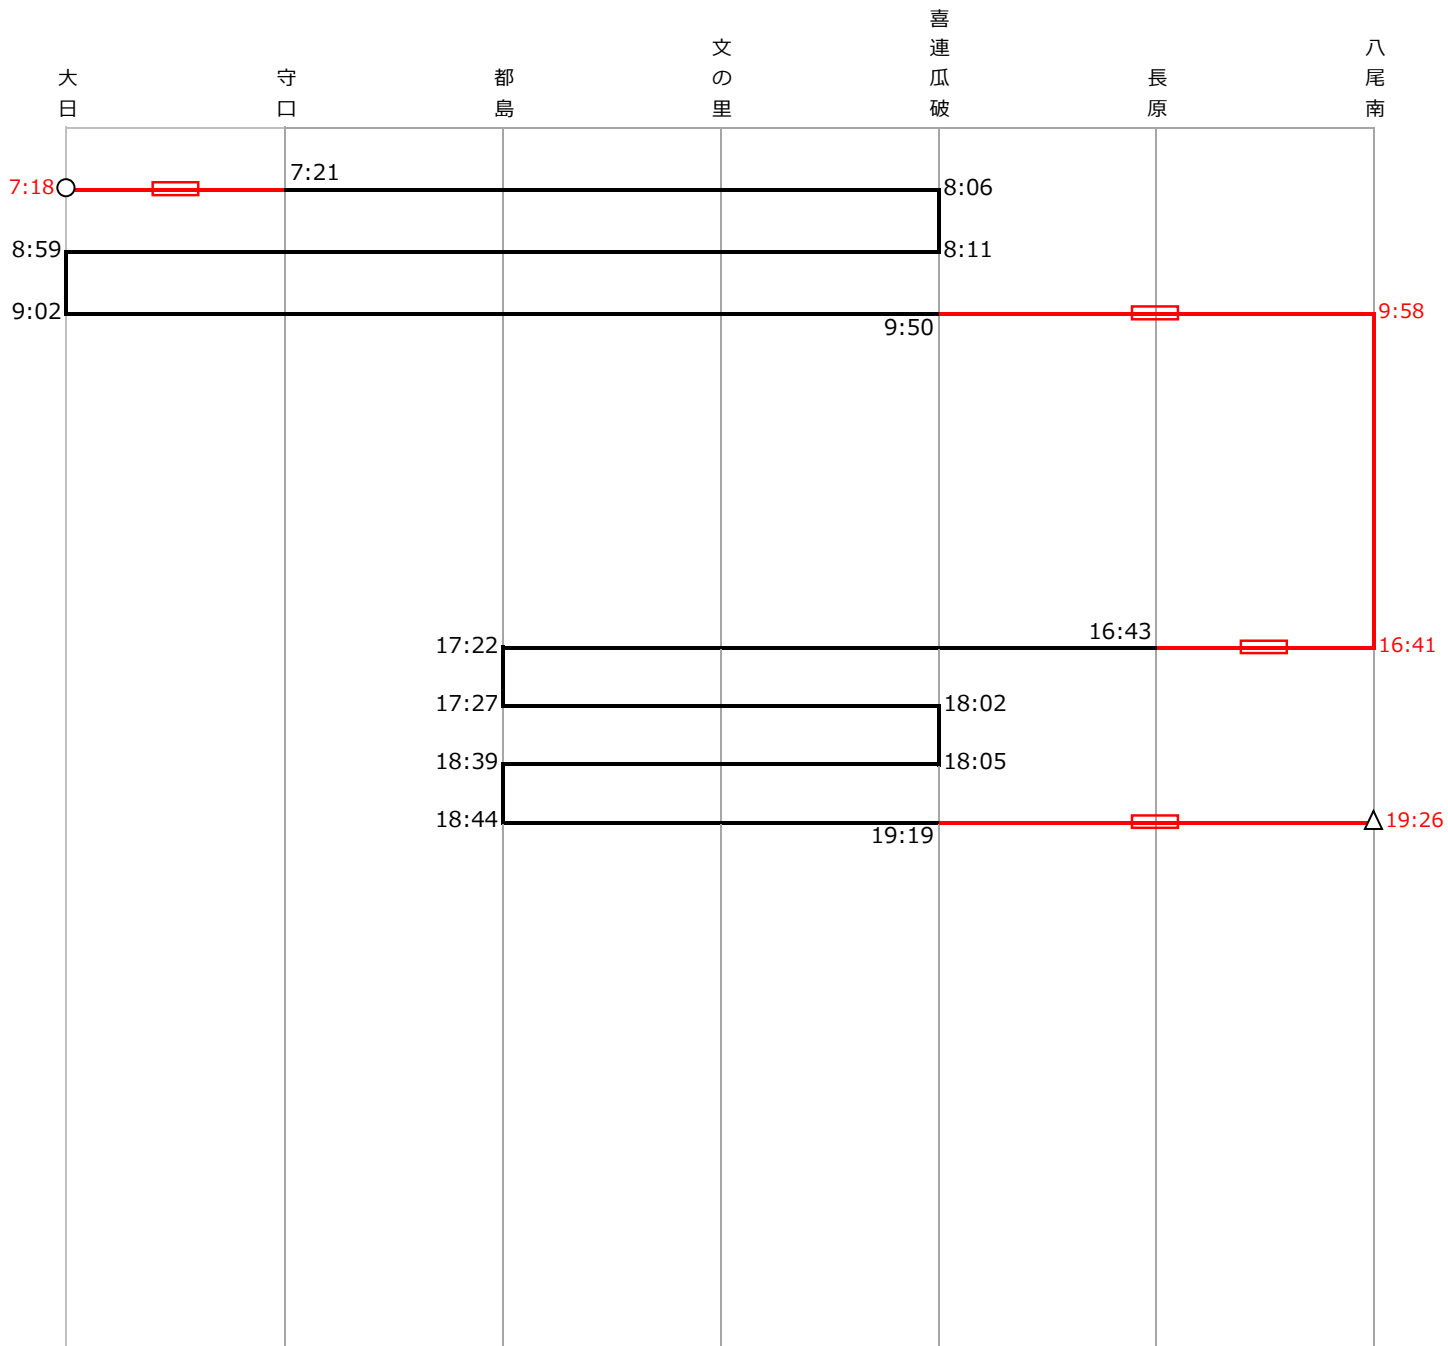

平日29

出庫  
大日検車場

入庫  
八尾車庫

【備考】

八尾南ZT日中留置