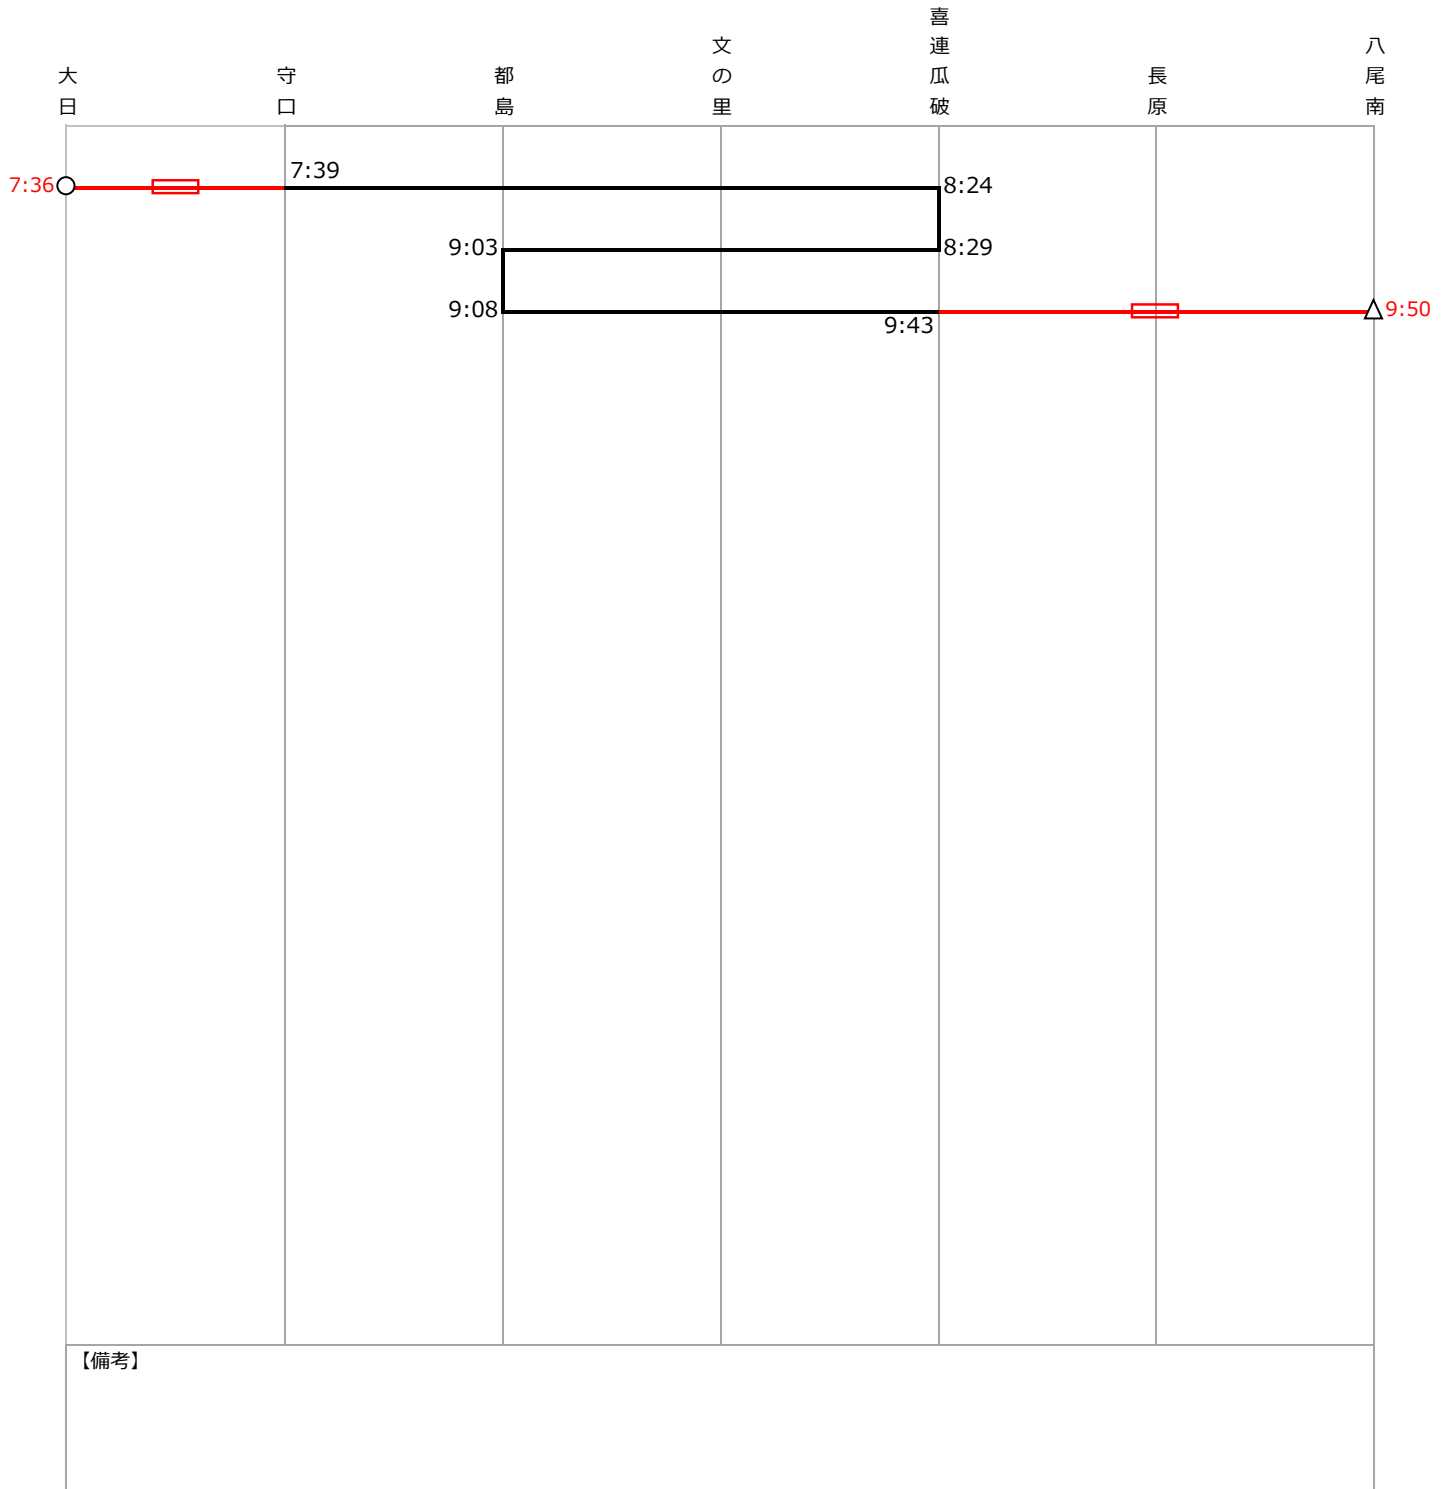

平日34

出庫
大日検車場

入庫
八尾車庫

【備考】