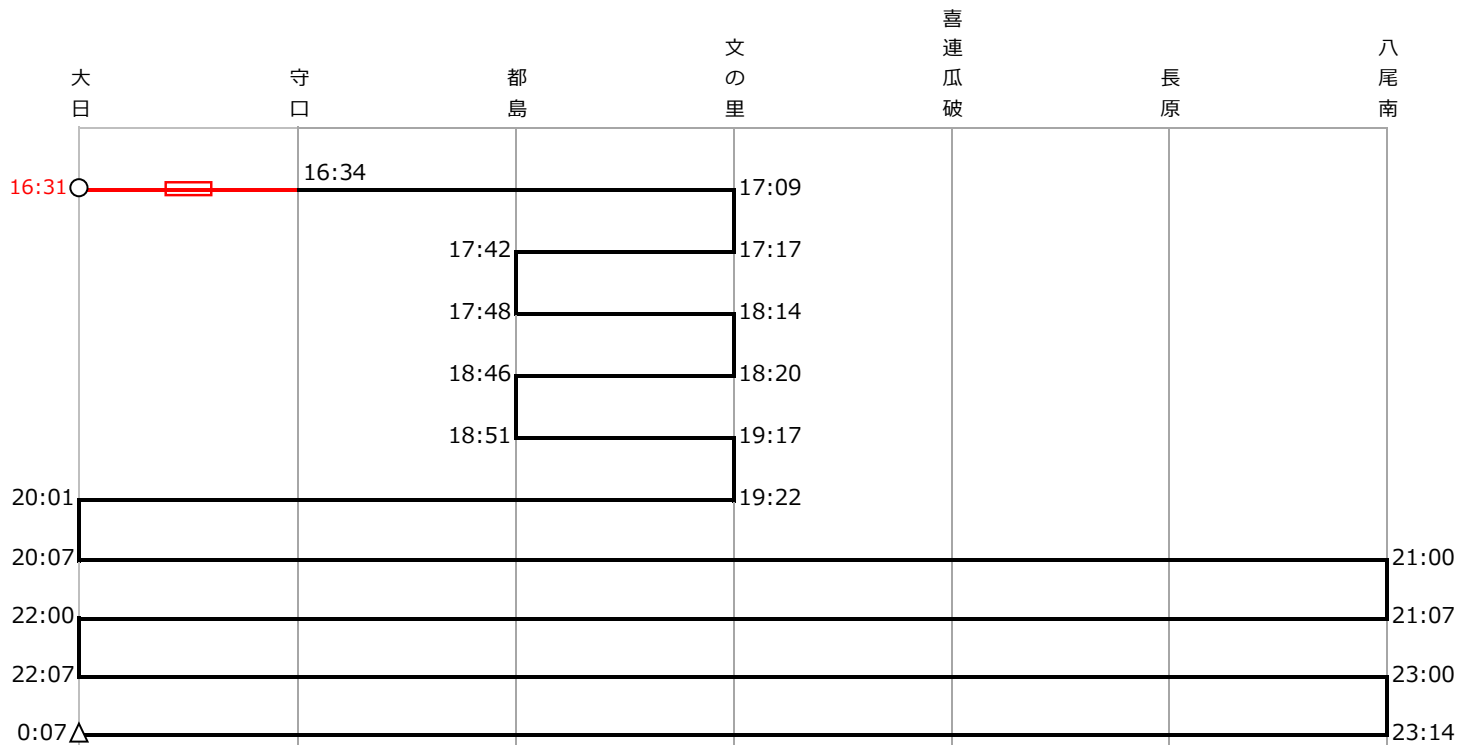

平日38

出庫
大日検車場

入庫
大日2AT

【備考】

翌日運用…平日05, 土休日05