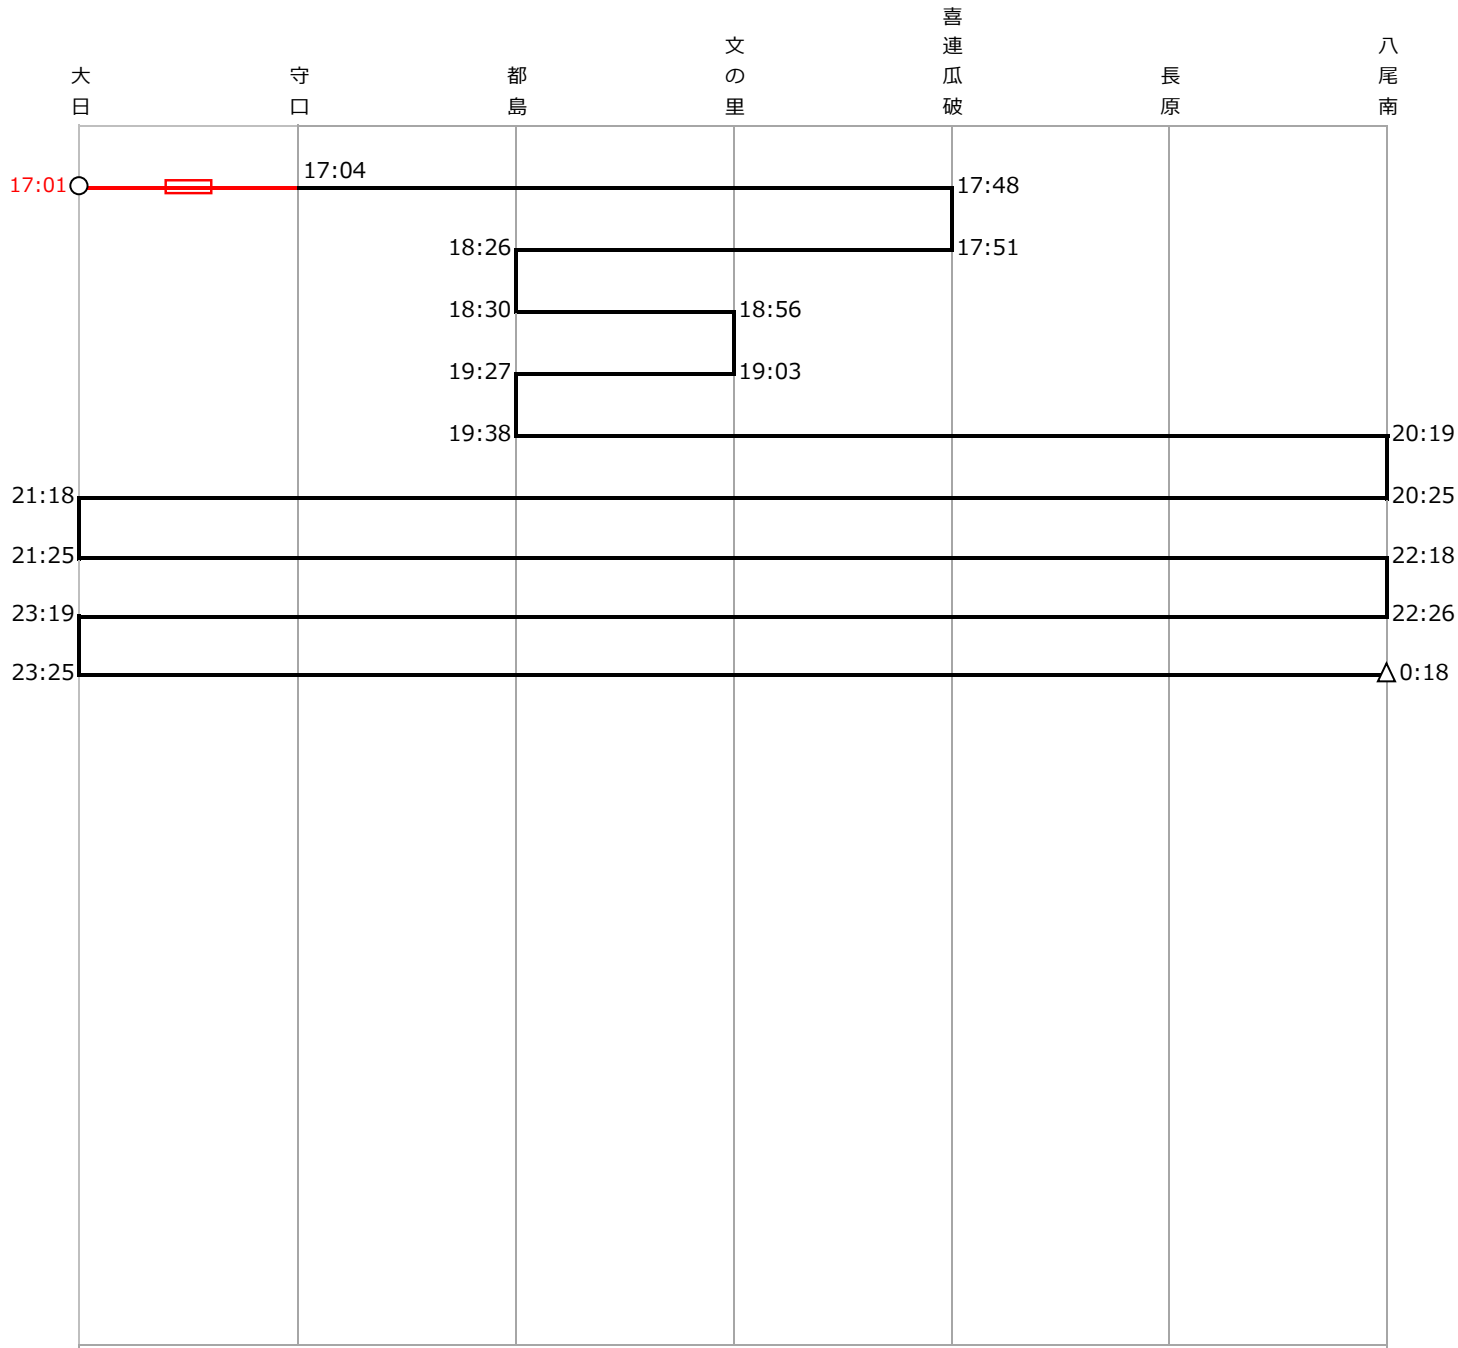

平日45

出庫
大日検車場

入庫
八尾南3RT

【備考】

翌日運用…平日04, 土休日04