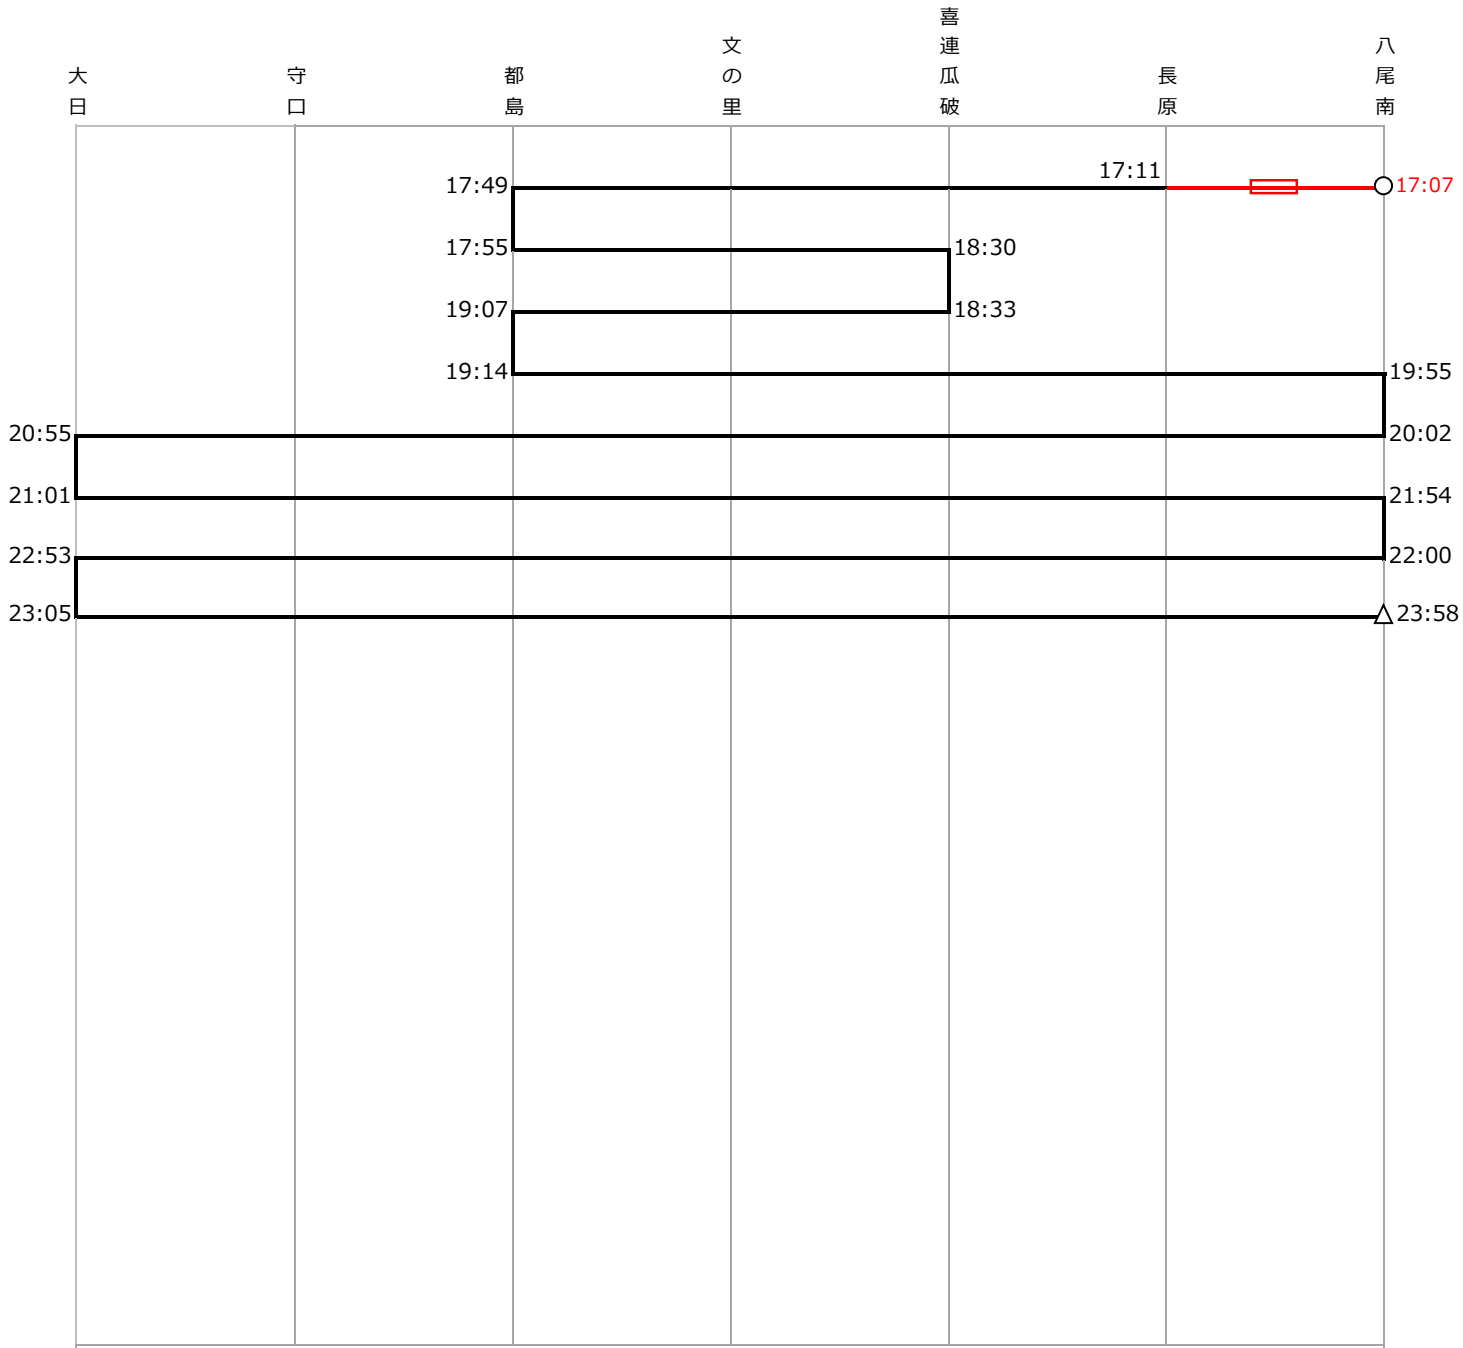

平日46

出庫
八尾車庫

入庫
八尾南ZT

【備考】

翌日運用…平日09, 土休日09