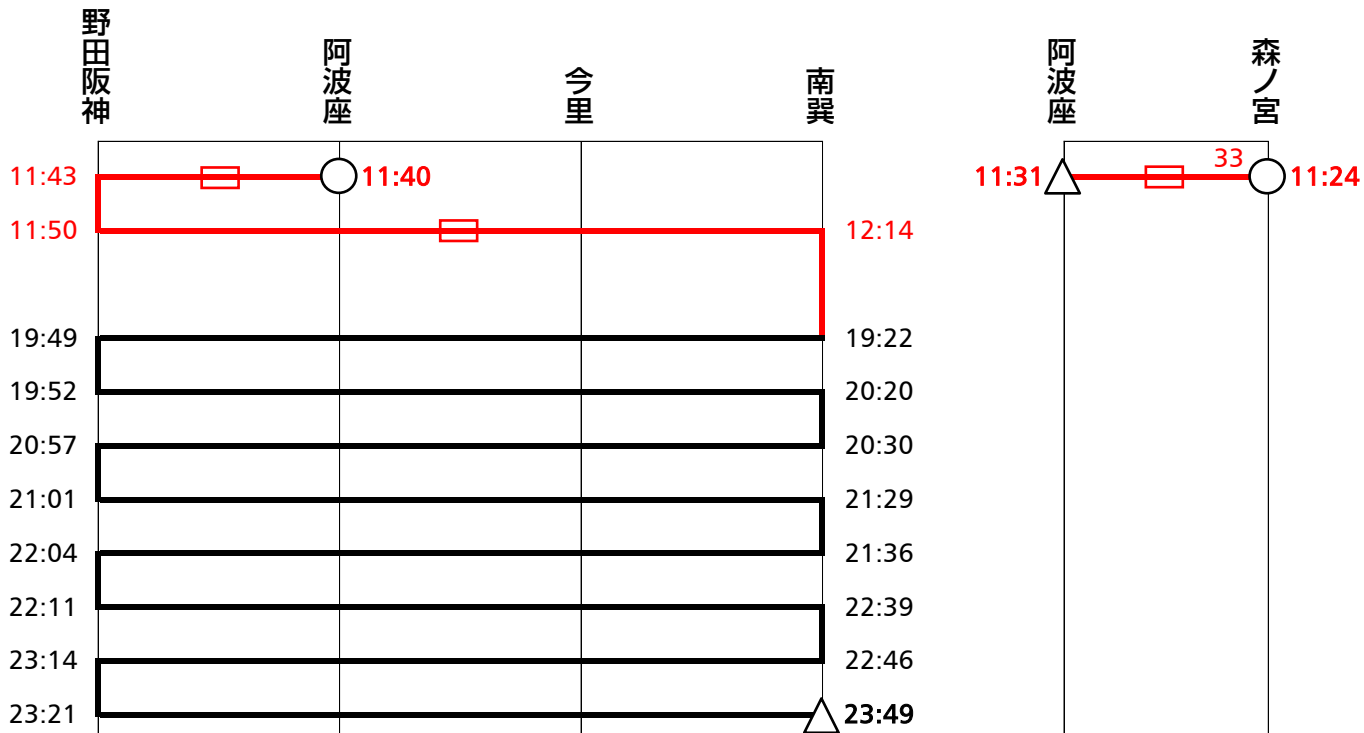

千日前線運用表

2014 (平成26) 年08月30日 改正

**土休日11**

出庫  
森之宮検車場

入庫  
南巽1番線 (1RT)奥

記事

(翌日運用) 平日 : 06 土休日 : 06

中央線内連番 : 33

野田阪神11:43着~11:50発は2番線 南巽12:14着後、1番線留置