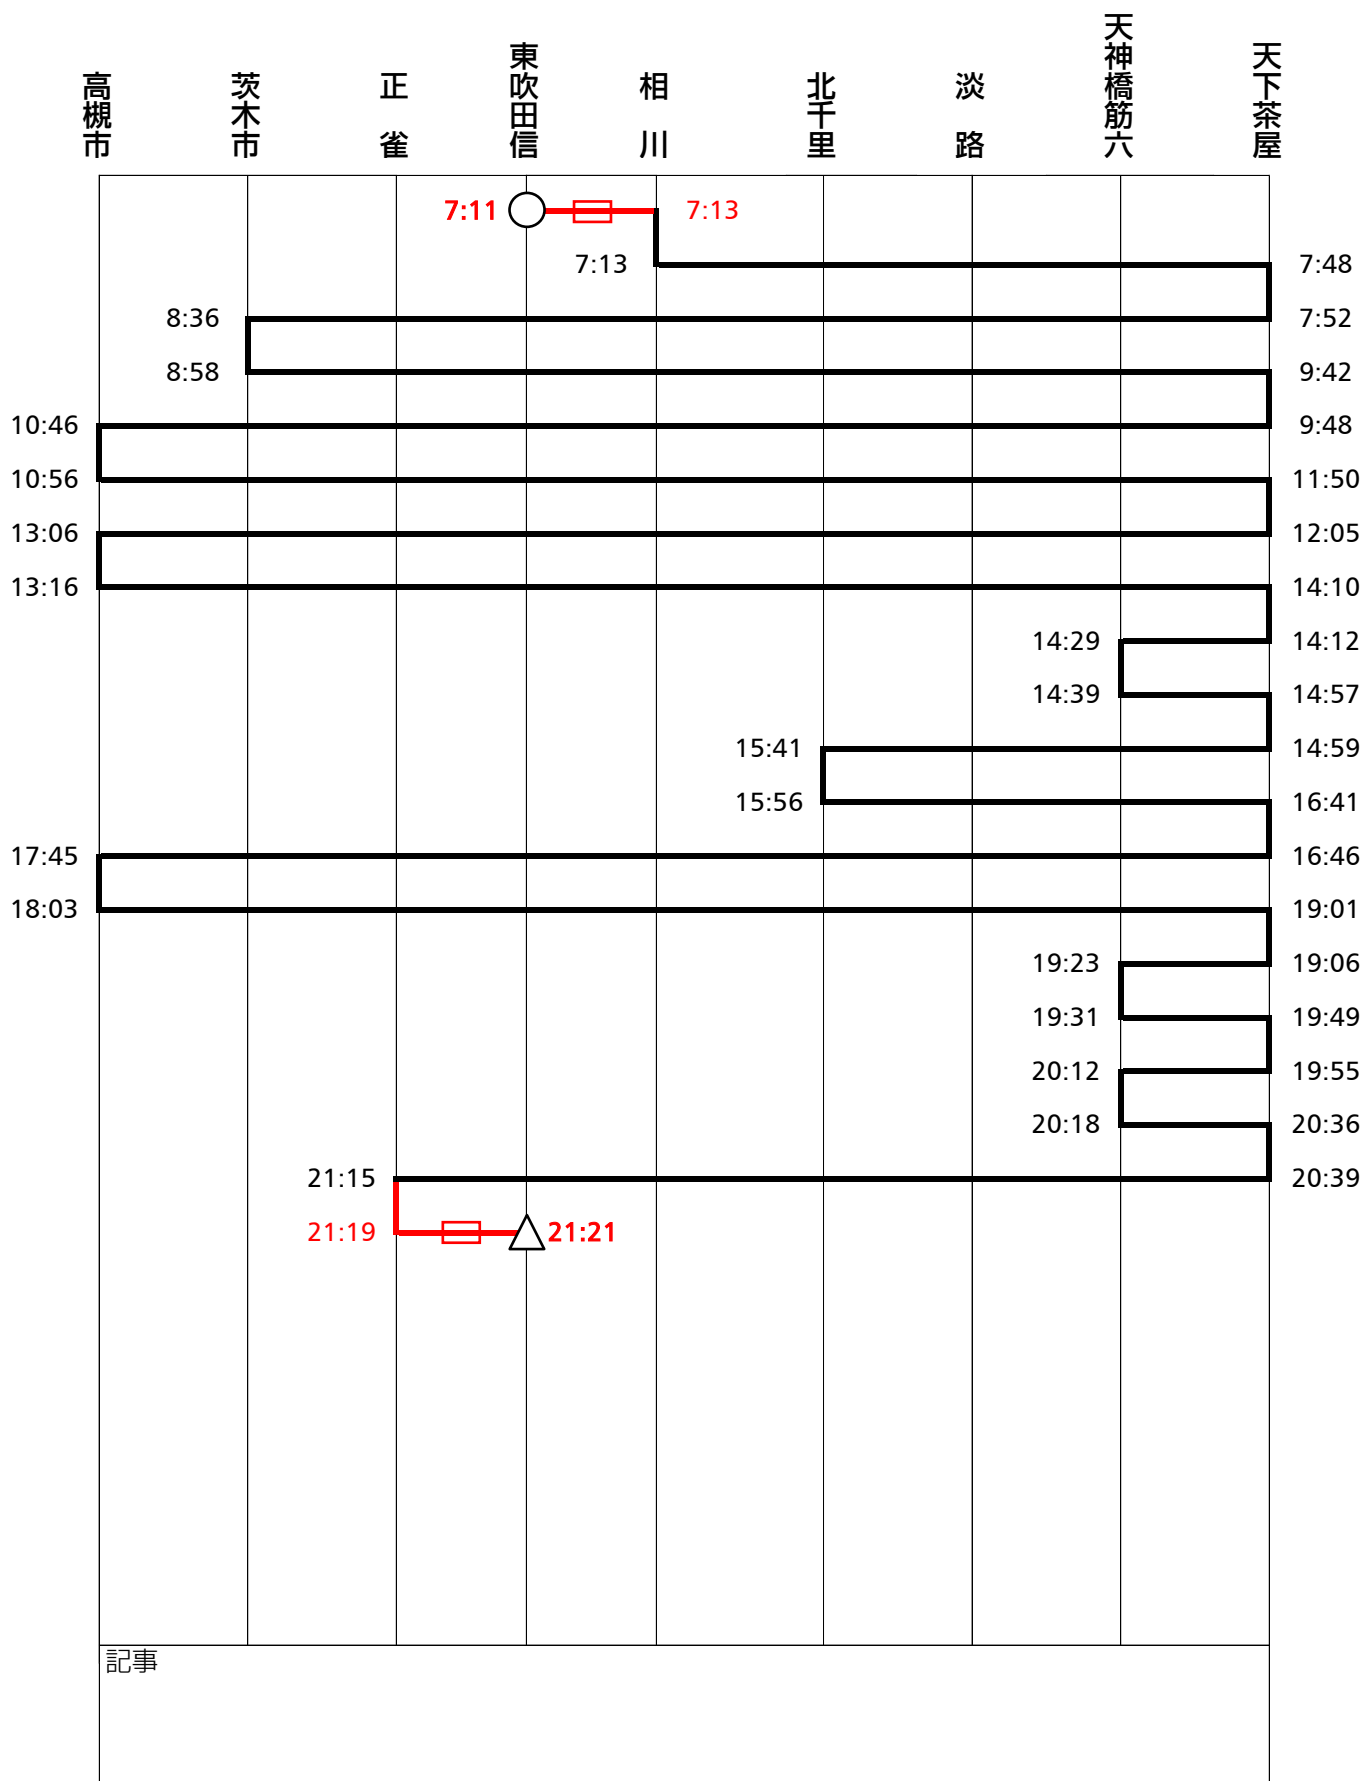

堺筋線運用表 2022 (令和04) 年12月17日 改正

平日11

出庫
東吹田検車場

入庫
東吹田検車場

記事